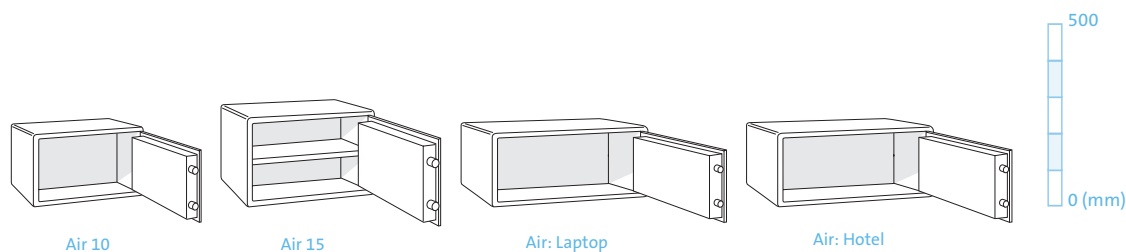

AIR

Protección básica contra robo

Principales características

- Caja compacta para el hogar u oficina
- Dos dimensiones disponibles – 9 y 16 litros
- La gama también incluye una caja fuerte especialmente diseñada con ancho especial para almacenar ordenadores portátiles y tablets
- Elección de cierre con llave o cerradura electrónica
- Puerta de acero de doble placa, con pestillos móviles
- Bandeja interior disponible para modelo Air 15

Modelo: Air: Laptop

Modelo	Exterior (mm)			Interior (mm)			Volumen (litros)	Peso (Kg)	Bandeja	Código
	Alto	Ancho	Profundo	Alto	Ancho	Profundo				
Llave										
Air 10	200	310	200	190	300	150	9	8	1	38004002
Air 15	250	350	250	240	340	200	16	11	1	38004003
Air: Laptop	200	430	350	190	420	300	24	13	–	38004004
Electrónica										
Air 10	200	310	200	190	300	150	9	8	1	38004005
Air 15	250	350	250	240	340	200	16	11	1	38004006
Air: Laptop	200	430	350	190	420	300	24	13	–	38004007
Air: Hotel	200	430	350	190	420	300	24	13	–	38004008