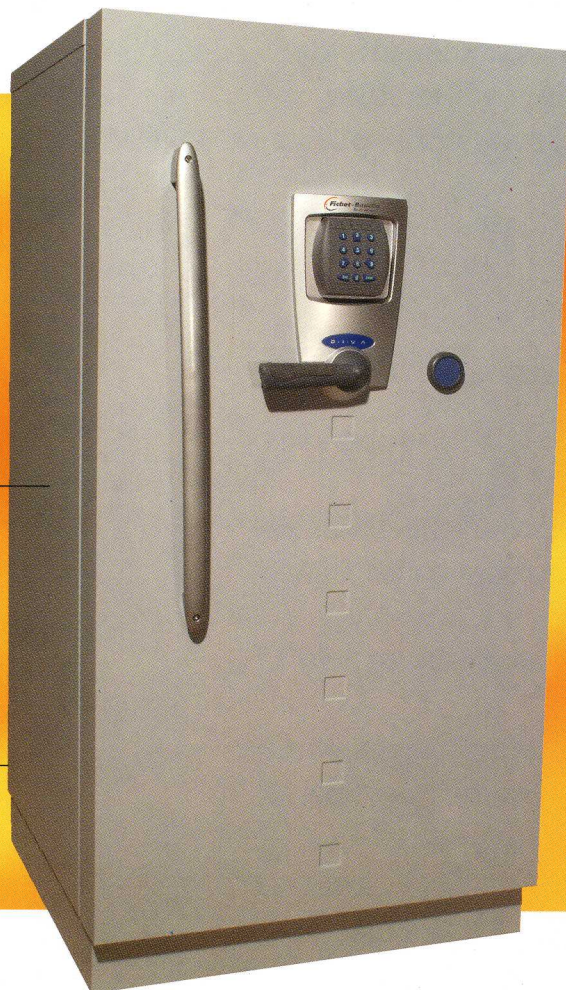

DIVA

NORMA EUROPEA
EN 1047-1
ECB.S EUROPEAN CERTIFICATION
BOARD • SECURITY SYSTEMS
CLASE S 120 DIS

IGNÍFUGO PARA SOPORTES SENSIBLES

DIVA, el embrujo de las llamas nunca le alcanzará

Fichet-Bauche
for a safer world