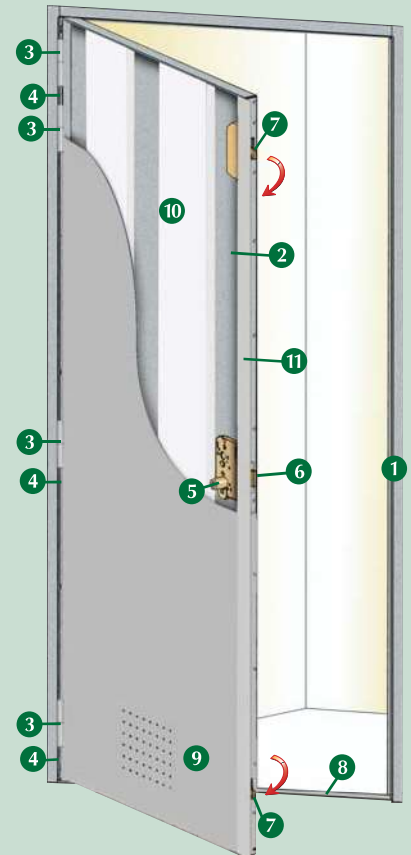

# Puerta de trastero

La puerta de trastero constituye un **medio sencillo y seguro** de garantizar una **seguridad eficaz de sus locales en sótano.**

- 1 **Cerco metálico** soldado de acero de 20/10 mm de grosor, para pintar (acabado electrozincado; opción acabado blanco).
- 2 **Batiente** compuesto por **dos chapas de acero** de 20/10 mm de grosor, para pintar (acabado electrozincado; opción acabado blanco).
- 3 **4 pernios de acero.**
- 4 **3 pivotes antipalanca.**
- 5 **Cilindro 787.Z** (100 millones de combinaciones posibles). **Estribo de protección de acero al manganeso. Cierre con una sola vuelta de llave.**
- 6 **Pestillo central** deslizante de acero.
- 7 **2 pestillos laterales** basculantes con gancho de acero.
- 8 **Travesaño umbral.**
- 9 **Aireación inferior** opcional.
- 10 **Relleno con 2 placas de poliestireno** en toda su altura.
- 11 **Testera de recubrimiento.**

Existe con cilindros "de perfil" europeo Fichet.

Puerta realizada a medida. Puerta entregada no pintada o acabado blanco opcional.