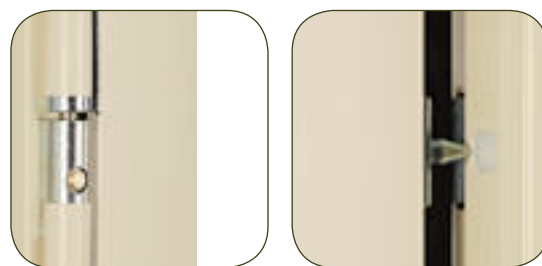

Caviporte

Puerta Fichet de trastero

1 Cerco en acero de 20/10 mm :

2 Hoja compuesta de dos chapas de acero de espesor de 8/10 mm
Aislamiento en cartón alveolar

Sistema de giro :

3 3 bisagras de acero
4 3 pivotes cónicos anti-descuelgue

5 Cerradura :

- 5 puntos de cierre 
(1 pestillo central + 2x2 pestillos redondos)
- Cilindro europeo con 3 llaves

**Sentido de apertura : Derecho o izquierdo,
Empujando o tirando**
De 1900 a 2300 cm de altura
De 600 a 1000 cm de ancho